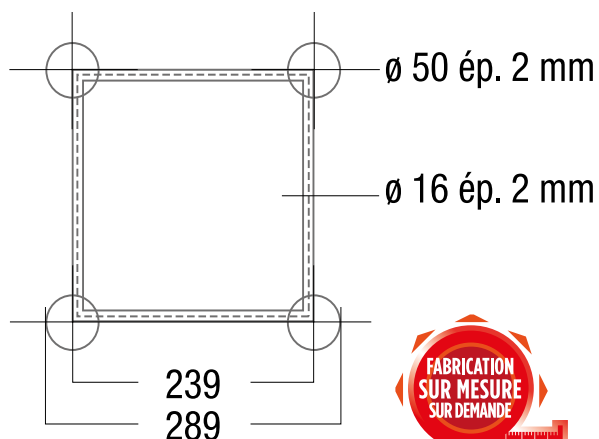

SZ 290 FC CARRÉE

produit destiné à l'installation fixe

CHARGES MAXIMALES (1/100) *

Portée (m)	Flèche (mm)	Q	P1	P2 P2	P3 P3 P3	P4 P4 P4 P4	SW (kg)
		(kg/ml)	(kg)	(kg/pt2)	(kg/pt3)	(kg/pt4)	
1	10	1543	1543	772	514	386	7
2	20	768	1537	768	512	384	13
3	30	510	1530	765	510	383	20
4	40	381	1169	762	508	381	26
5	50	303	924	701	467	379	33
6	60	252	758	578	385	322	39
7	70	189	637	489	326	273	46
8	80	143	546	422	281	236	52
9	90	112	473	369	246	207	59
10	100	89	413	326	217	183	65
11	110	73	363	290	193	163	72
12	120	60	320	260	173	146	78
13	130	50	283	234	156	132	85
14	140	42	250	211	140	120	91
15	150	36	221	190	127	108	98
16	160	31	195	172	115	98	104
17	170	27	171	156	104	90	111
18	180	23	149	141	94	81	117
19	190	20	128	127	85	74	124
20	200	17	109	108	76	65	130

LONGUEUR (m)	0,145	0,25	0,29	0,50	0,645	0,71	0,74	1,00	1,50	2,00	2,50	3,00	3,50	4,00
POIDS (kg)	3	3	3	4,1	6	6	6	7,1	10	13	16	20	22	25
RÉFÉRENCE	SZ290145FC	SZ29025FC	SZ29029FC	SZ29050FC	SZ290645FC	SZ29071FC	SZ29074FC	SZ29100FC	SZ29150FC	SZ29200FC	SZ29250FC	SZ29300FC	SZ29350FC	SZ29400FC

CERCLES LIVRÉS AVEC KITS

Ø EXTÉRIEUR (m)	2,00	2,50	3,00	4,00	5,00	6,00	7,00	8,00	10,00	12,00	14,00	15,00
NBRE ÉLÉMENTS	2	2	4	4	6	6	8	8	12	12	12	16
RÉFÉRENCE	SZC29200FC	SZC29250FC	SZC29300FC	SZC29400FC	SZC29500FC	SZC29600FC	SZC29700FC	SZC29800FC	SZC291000FC	SZC291200FC	SZC291400FC	SZC291500FC