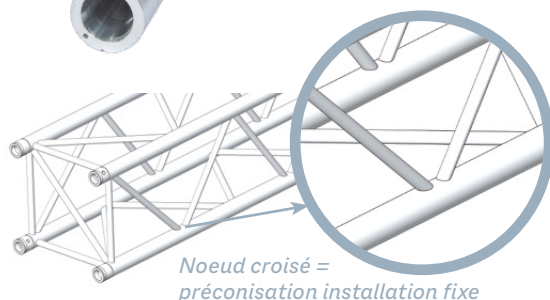

SZ 290 FC CARRÉE

produit destiné à l'installation fixe

CHARGES MAXIMALES (1/100) *

Portée (m)	Flèche (mm)	Q	P1	P2 P2	P3 P3 P3	P4 P4 P4 P4	SW (kg)
		(kg/ml)	(kg)	(kg/pt2)	(kg/pt3)	(kg/pt4)	
1	10	1543	1543	772	514	386	7
2	20	768	1537	768	512	384	13
3	30	510	1530	765	510	383	20
4	40	381	1169	762	508	381	26
5	50	303	924	701	467	379	33
6	60	252	758	578	385	322	39
7	70	189	637	489	326	273	46
8	80	143	546	422	281	236	52
9	90	112	473	369	246	207	59
10	100	89	413	326	217	183	65
11	110	73	363	290	193	163	72
12	120	60	320	260	173	146	78
13	130	50	283	234	156	132	85
14	140	42	250	211	140	120	91
15	150	36	221	190	127	108	98
16	160	31	195	172	115	98	104
17	170	27	171	156	104	90	111
18	180	23	149	141	94	81	117
19	190	20	128	127	85	74	124
20	200	17	109	108	76	65	130

Sous réserve que l'utilisateur ait vérifié au préalable la stabilité au non-basculement de la poutre

*Bien comprendre les taux de flèche, se reporter à l'introduction

SZ 290 FC CARRÉE

POUTRES LIVRÉES SANS KIT

LONGUEUR (m)	0,145	0,25	0,29	0,50	0,645	0,71	0,74	1,00	1,50	2,00	2,50	3,00	3,50	4,00
POIDS (kg)	3	3	3	4,1	6	6	6	7,1	10	13	16	20	22	25
RÉFÉRENCE	SZ290145FC	SZ29025FC	SZ29029FC	SZ29050FC	SZ290645FC	SZ29071FC	SZ29074FC	SZ29100FC	SZ29150FC	SZ29200FC	SZ29250FC	SZ29300FC	SZ29350FC	SZ29400FC

CERCLES LIVRÉS AVEC KITS

Ø EXTÉRIEUR (m)	2,00	2,50	3,00	4,00	5,00	6,00	7,00	8,00	10,00	12,00	14,00	15,00
NBRE ÉLÉMENTS	2	2	4	4	6	6	8	8	12	12	12	16
RÉFÉRENCE	SZC29200FC	SZC29250FC	SZC29300FC	SZC29400FC	SZC29500FC	SZC29600FC	SZC29700FC	SZC29800FC	SZC291000FC	SZC291200FC	SZC291400FC	SZC291500FC